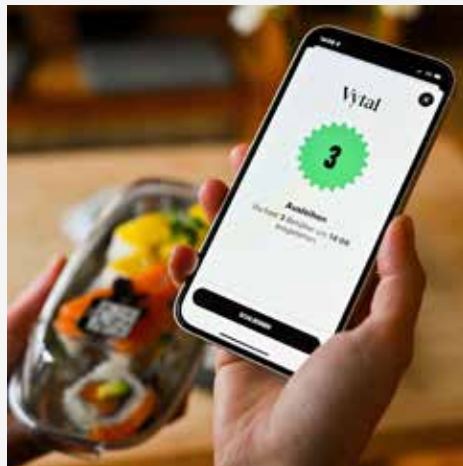

Scan du code QR

Appréciez

COMMENT RETOURNER

Retour

Scan du code QR

Nettoyer

TECHNOLOGIQUE ÉPROUVÉE

>10.000 reviews

APP
CLIENT

>15M des transactions réussies

APP
PARTENAIRE

VYTAL CARTE HORS LIGNE

La carte de membre permet une participation égale au système réutilisable Vyтал sans application.

NOTRE BOÎTE DE RETOUR

- Retour des bacs également en dehors des heures d'ouverture
- La vaisselle réutilisable sont retirés du compte de l'utilisateur lorsque le collecteur est vidée.
- Fabriqué en Allemagne
- Dimensions: longueur 52,6cm, largeur 52,6cm, hauteur 90cm
- Poids: environ 15kg
- Prix de location mensuel (peut être annulé chaque) mois

NOTRE MINI-SCANNER DE RETOUR

- Retour possible sans appareil mobile
- Installation via WLAN
- alternativement: Fente pour carte SIM
- Scanne automatiquement les conteneurs à partir du compte utilisateur
- peut être placé à la caisse ou à la station de retour
- Nécessite une source d'énergie
- Prix de location mensuel (peut être annulé chaque mois)