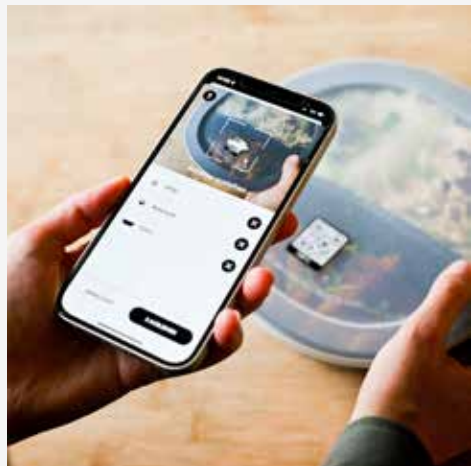

COMMENT EMPRUNTER

Emprunter