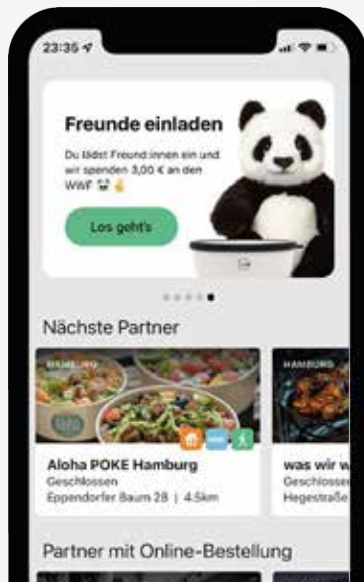

Scan du code QR

Appréciez

COMMENT RETOURNER

Retour

Scan du code QR

Nettoyer

TECHNOLOGIQUE ÉPROUVÉE

>10.000 reviews

APP
CLIENT

>15M des transactions réussies

APP
PARTENAIRE

VYTAL CARTE HORS LIGNE

La carte de membre permet une participation égale au système réutilisable Vyтал sans application.

NOTRE BOÎTE DE RETOUR

- Retour des bacs également en dehors des heures d'ouverture
- La vaisselle réutilisable sont retirés du compte de l'utilisateur lorsque le collecteur est vidée.
- Fabriqué en Allemagne
- Dimensions: longueur 52,6cm, largeur 52,6cm, hauteur 90cm
- Poids: environ 15kg
- Prix de location mensuel (peut être annulé chaque) mois