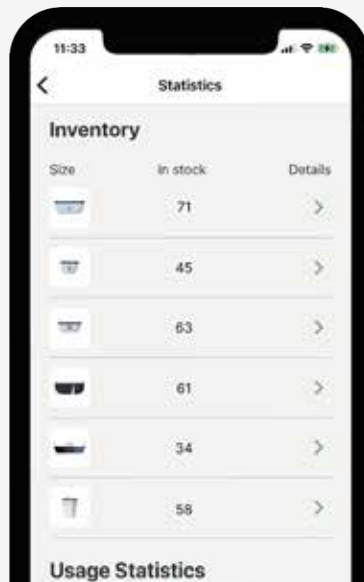

Scan du code QR

Appréciez

COMMENT RETOURNER

Retour

Scan du code QR

Nettoyer

TECHNOLOGIQUE ÉPROUVÉE

>10.000 reviews

APP
CLIENT

>15M des transactions réussies

APP
PARTENAIRE

VYTAL CARTE HORS LIGNE

La carte de membre permet une participation égale au système réutilisable Vyтал sans application.

NOTRE BOÎTE DE RETOUR

- Retour des bacs également en dehors des heures d'ouverture
- La vaisselle réutilisable sont retirés du compte de l'utilisateur lorsque le collecteur est vidée.
- Fabriqué en Allemagne
- Dimensions: longueur 52,6cm, largeur 52,6cm, hauteur 90cm
- Poids: environ 15kg
- Prix de location mensuel (peut être annulé chaque) mois